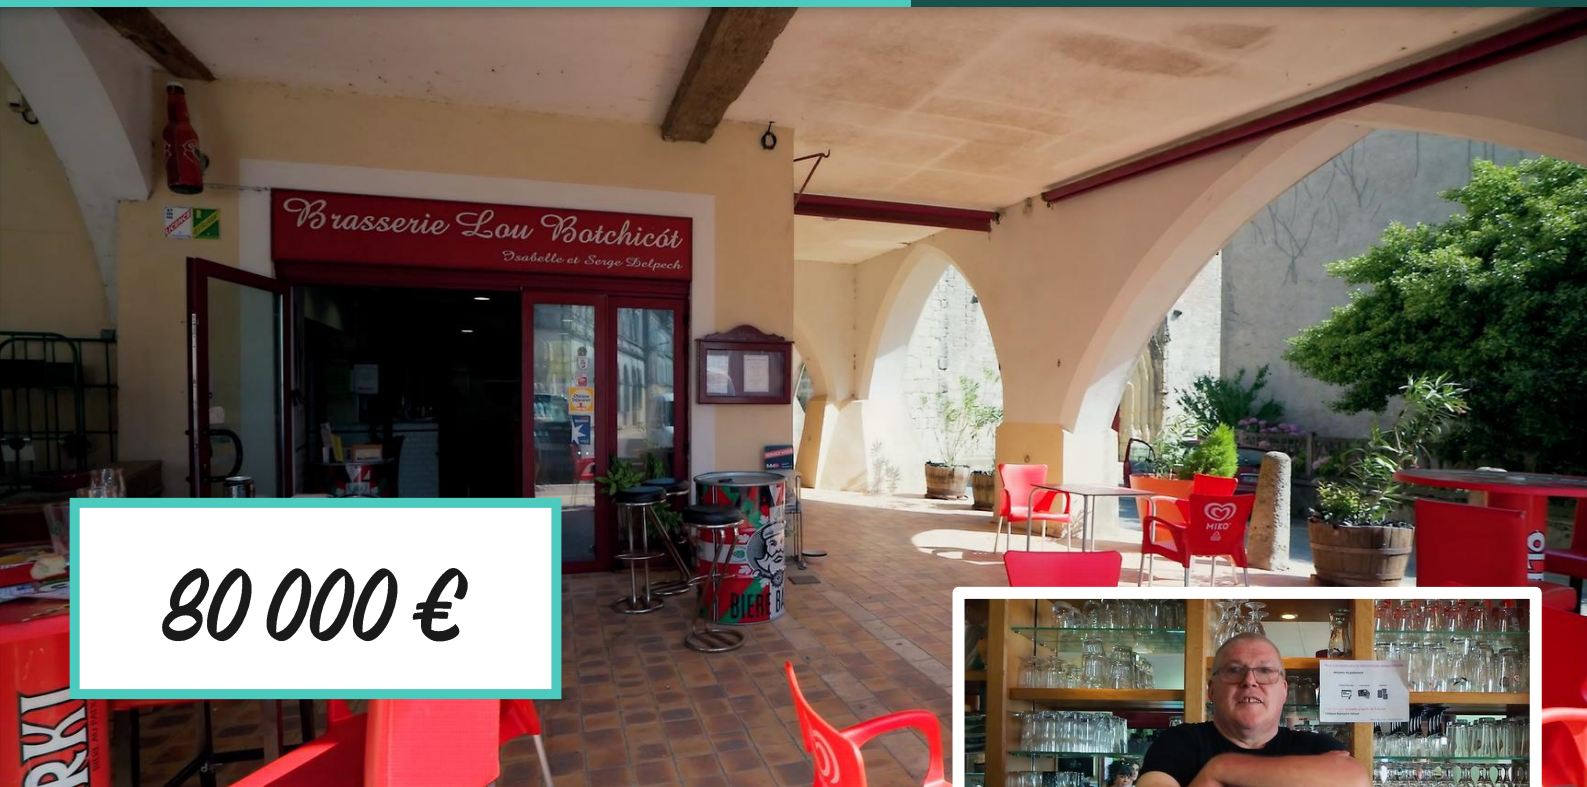

Multiservices à reprendre

80 000 €

Découvrez cette épicerie multiservices située au cœur du village de Monclar d'Agenais. Unique commerce du village, Lou Botchicôt réunit épicerie, bar, brasserie, presse, dépôt de pain, gaz et services du quotidien.

Une belle opportunité pour reprendre un lieu de vie essentiel, bien ancré localement, avec une clientèle fidèle et un réel potentiel de développement autour de la restauration, du traiteur et des services de proximité.

Les atouts

- Clientèle locale fidèle
- Affaire familiale depuis trois générations
- Emplacement sur la place du village
- Grande terrasse sous les cornières
- Accompagnement possible à la reprise

Les chiffres clés

- En place depuis plus de 30 ans
- Locaux professionnels de 214 m²
- Fonds de commerce entièrement équipé

**Rencontrez Serge
les 22 & 23 septembre !**

Plus d'informations

www.incroyable-territoire.com

 06 21 53 77 45